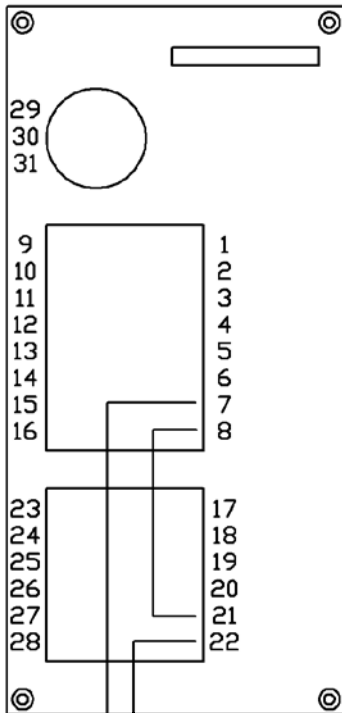

WIRING INFORMATION / BAMOPHOX 106

**Signal converter
for electromagnetic pump**
Input: contact, voltage free or NPN
Output: 2 pulse /s

(Code number: 106 955)

CAUTION: Take care of polarity !

BAMO MESURES

22, Rue de la Voie des Bans - Z.I. de la Gare - 95100 ARGENTEUIL
Tél : (+33) 01 30 25 83 20 - Web : www.bamo.fr
Fax : (+33) 01 34 10 16 05 - E-mail : info@bamo.fr

**Signal converter
for electromagnetic pump**
Input: contact – Output: 2 pulse /s

08-12-2008

106 M1 11 B

MES

106-11/1