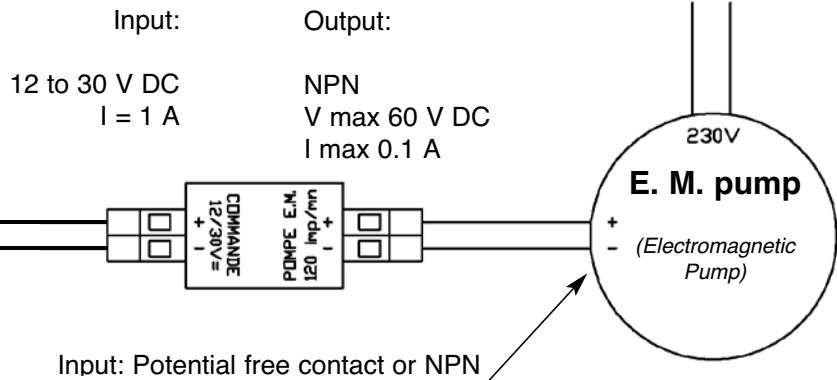

WIRING INFORMATION / BAMOPHOX 106

**Signal converter
for electromagnetic pump**
Input: contact, voltage free or NPN
Output: 2 pulse /s

(Code number: 106 955)

CAUTION: Take care of polarity !

BAMO MESURES

22, Rue de la Voie des Bans - Z.I. de la Gare - 95100 ARGENTEUIL
Tél : (+33) 01 30 25 83 20 - Web : www.bamo.fr
Fax : (+33) 01 34 10 16 05 - E-mail : info@bamo.fr

**Signal converter
for electromagnetic pump**
Input: contact – Output: 2 pulse /s

08-12-2008

106 M1 11 B

MES

106-11/1